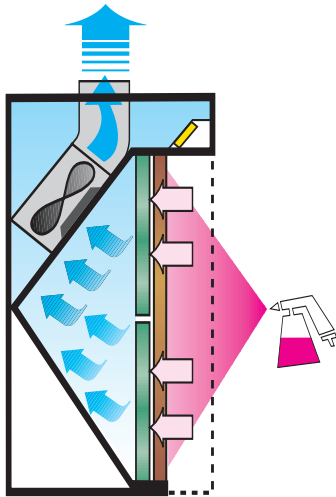

TecnoDry

- «Over spray» aspirata
- «Over spray» aspiré
- Extracted «Over spray»
- Angesaugtes «over spray»
- "Over spray" aspirado

- Prefiltro
- Pré-filtre
- Prefilter
- Vorfilter
- Prefiltro

- Filtro (OPTIONAL)
- Filtre (OPTIONEL)
- Filter (OPTIONAL)
- Filter (AUF ANFRAGE)
- Filtro (OPCIONAL)

- Aria depurata
- Air épuré
- Purified air
- Gereinigte Luft
- Aire depurado

- Ventilatore con bocaglio antiscintilla
- Ventilateur avec rasages anti-étincelles
- Fan with spark proof inlet
- Ventilator mit Funkenschutzring
- Ventilador con sistema antichispas

Tutti i dati contenuti in questo catalogo sono suscettibili di variazioni e miglioramenti. La CORAL si riserva il diritto di modifiche senza preavviso.

Les données sus-indiquées peuvent être modifiées et améliorées. CORAL a le droit d'effectuer ces changements sans obligation de préavis.

Values on this catalogue are indicative and can be subject to modification and improvements. CORAL reserves the right to change them without previous advice.

Änderungen vorbehalten.

Todos los datos contenidos en este catálogo están sujetos a variaciones. CORAL se reserva el derecho de modificarlos sin aviso previo.