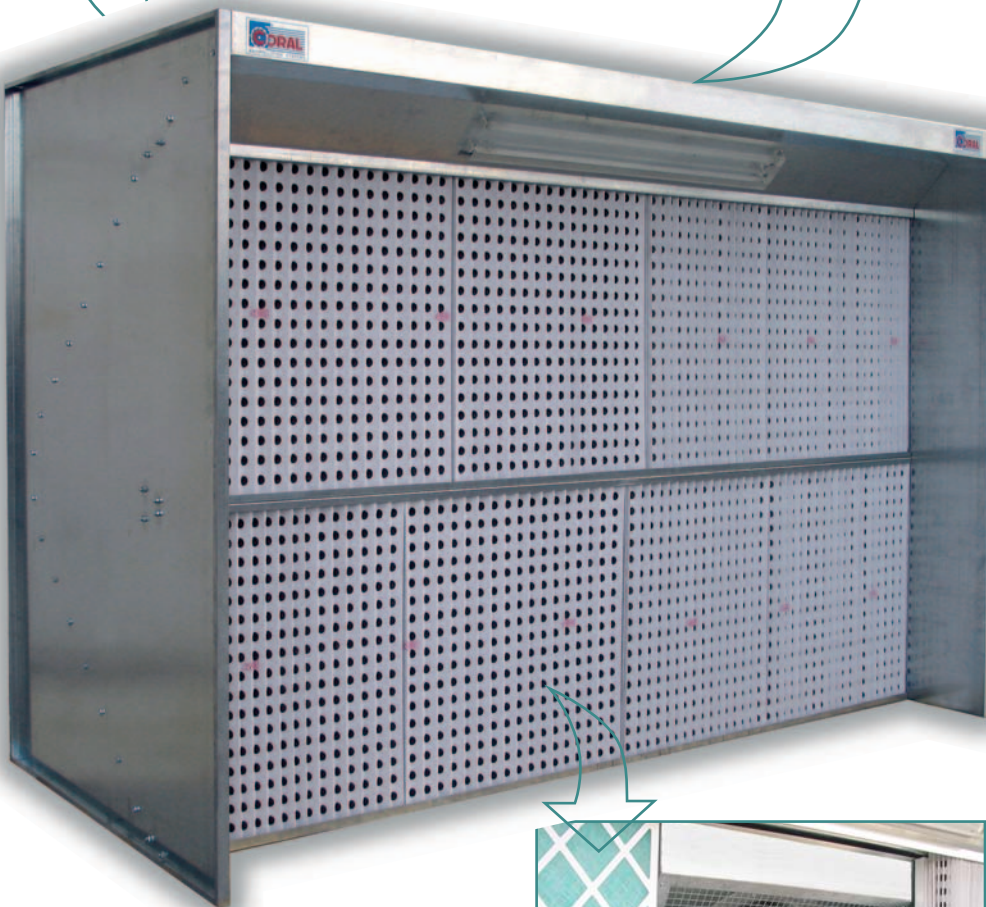

NEW!

STANDARD

Curva espulsione aria
Coude expulsion air
Air outlet connection
Bogen luftausgang
Curva expulcion aire

STANDARD

Lampada stagna IP 65 o antideflagrante (OPTIONAL)
Lampe étanche IP 65 ou antidéflagrante (OPTIONEL)
Waterproof IP 65 or explosionproof lamp (OPTIONAL)
Wasserdichte IP 65 oder ex-geschützte Lampe
(AUF ANFRAGE)
Lámpara estanca IP 65 o antideflagrante (OPCIONAL)

Manometro differenziale
Manonètre différentiel
Differential manometer
Differenzdruckmesser
Manometro diferencial

Quadro elettrico
Armoire électrique
Control board
Schaltschrank
Tablero eléctrico

OPTIONAL