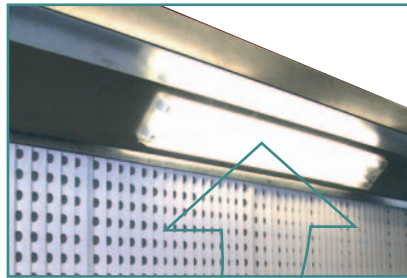

NEW!

STANDARD

Curva espulsione aria
Coude expulsion air
Air outlet connection
Bogen luftausgang
Curva expulcion aire

STANDARD

Lampada stagna IP 65 o antideflagrante (OPTIONAL)
Lampe étanche IP 65 ou antidéflagrante (OPTIONEL)
Waterproof IP 65 or explosionproof lamp (OPTIONAL)
Wasserdichte IP 65 oder ex-geschützte Lampe
(AUF ANFRAGE)
Lámpara estanca IP 65 o antideflagrante (OPCIONAL)