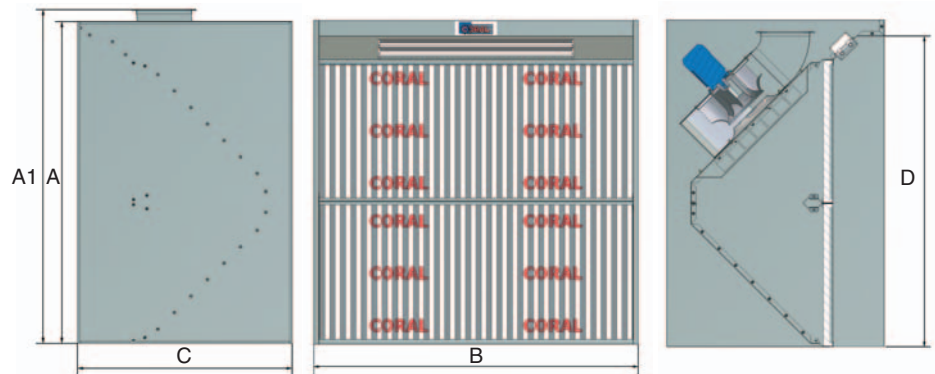

	ALTEZZA TOTALE HAUTEUR TOTALE TOTAL HEIGHT GESAMTHÖHE ALTURA TOTAL	ALTEZZA TOTALE HAUTEUR TOTALE TOTAL HEIGHT GESAMTHÖHE ALTURA TOTAL	LARGHEZZA LARGEUR WIDTH BREITE ANCHO	PROFONDITÀ PROFONDEUR DEPTH TIEFE PROFUNDIDAD	ALTEZZA UTILE HAUTEUR UTILE WORKING HEIGHT ARBEITSHÖHE ALTURA ÚTIL
	A (mm)	A1 (mm)	B (mm)	C (mm)	D (mm)
TECNODRY 2	2068	-	2066	1375/1790*	1965
TECNODRY 2,5	-	2146	2566	1375/1790*	1965
TECNODRY 3	-	2146	3066	1375/1790*	1965
TECNODRY 4	2068	-	4068	1375/1790*	1965
TECNODRY 5	-	2146	5068	1375/1790*	1965
TECNODRY 6	-	2146	6068	1375/1790*	1965